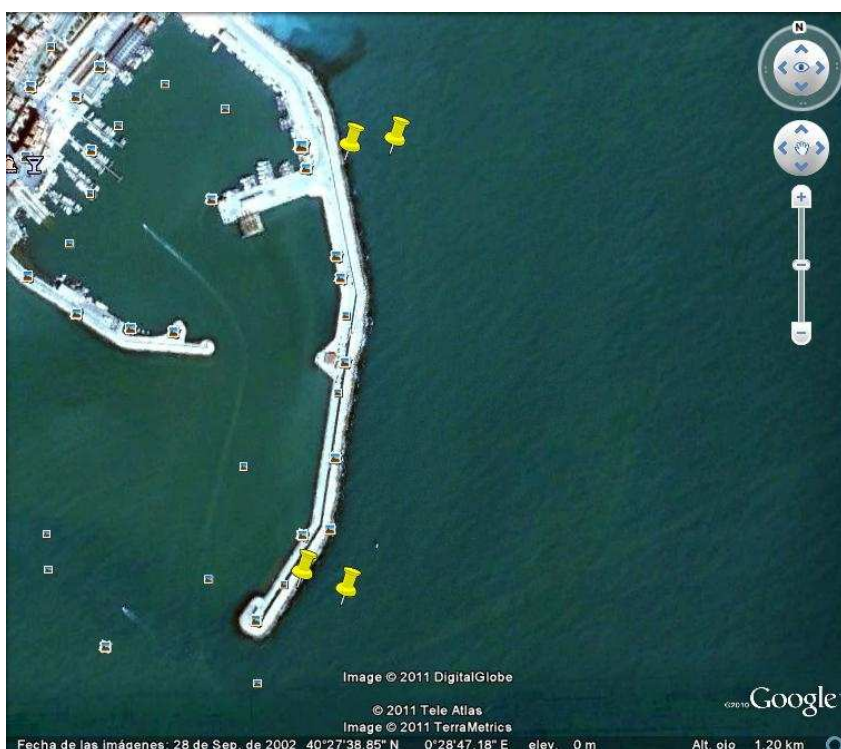

LÍMITES ZONA COMPETICIÓN

Coordenadas Benicarló:

Sur Tierra: 40° 24.566'N
0° 26.123'E

Sur Mar: 40° 24.560'N
0° 26.154'E

Norte Tierra: 40° 24.826'N
0° 26.168'E

Norte Mar: 40° 24.822'N
0° 26.200'E

**Coordenadas Vinaroz
Zona reserva**

Sur tierra:
40° 27'28.31''N
0° 28'37.33''E

Sur mar:
40° 27'27.27'' N
0° 28'40.32'' E

Norte tierra:
40° 27'50.82''N
0° 28'42.13''

Norte mar:
40° 27'51.04'' N
0°28'45. 29'' E

**Coordenadas
Gurugú Benicarló
Zona reserva.**

1. 40° 24.648' N
0° 25.816' E
2. 40° 24.602' N
0° 25.915' E
3. 40° 24.527' N
0° 25.838' E
4. 40° 24.559' N
0° 25.757' E